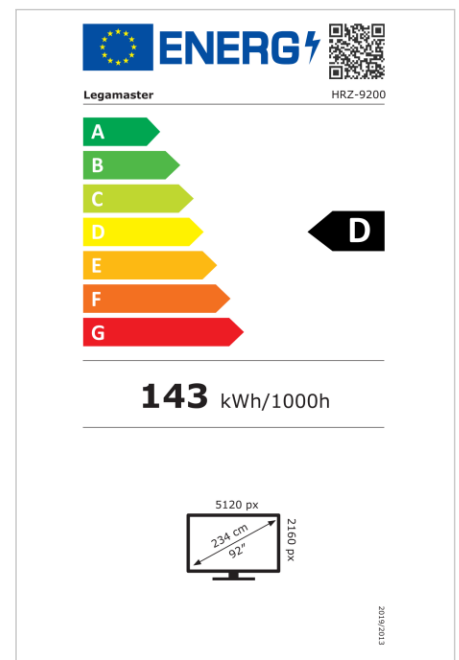

- Android 13
- Matt-Effekt dank einer geätzten Glasoberfläche
- 3x HDMI-Eingang
- 1x HDMI-Ausgang
- USB-C (65W PD)
- Integrierte drahtlose Übertragungsmöglichkeiten
- OPS-Slot
- Kostenlose OTA-Updates
- 1% for the Planet zertifiziert

Art.Nr. **7-807000-92EU**

GTIN **8713797112475**

HORIZON Touchdisplay

HRZ-9200 EU

Anzeige

- Bildschirmdiagonale: 92 Zoll
- Displaytechnologie: LED
- Displaytyp: IPS
- Art der Hintergrundbeleuchtung: Direct LED
- Bildschirmauflösung: 5120 x 2160 px | 5K Ultra HD
- Bildschirmhelligkeit: 450 cd/m²
- Anzahl der Bildschirmfarben: 1,073 Milliarden Farben
- Kontrastverhältnis (statisch): 5000:1
- Bildformat: 21:9
- Bildwiederholfrequenz: 60 fps
- Reaktionszeit: 6.5 ms
- Bildschirmsteuerung: Ethernet, RS-232C, IR-Fernsteuerung, Touch-OSD
- Lebensdauer: 50000 Stunden
- Haltbarkeit: 16/7
- Bildschirmausrichtung: Querformat

Strom

- Stromversorgung: AC | 100 - 240 V | 60 Hz
- Stromverbrauch (Betrieb): 143 W
- Stromverbrauch (Schlafmodus): 0.5 W
- Stromverbrauch (Standby): 0.5 W
- Energieeffizienzklasse (SDR): D
- Energieeffizienzklasse Skala: A bis G